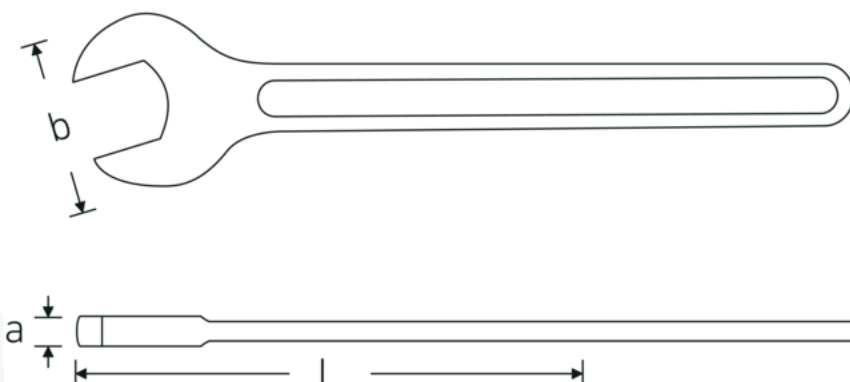

## Einmaulschlüssel, metrisch

**4004**

Art.-Nr. **40041000**

GTIN **4018754224760**

Modell **4004 100**

**Bezeichnung.** Einmaulschlüssel SW 100mm L.847mm

**Eigenschaften.**

- Spezialstahl, stahlgrau
- DIN 894 bis 85 mm

### Vorteile.

DIN 894 bis 85 mm.

### Technische Zeichnung.

### Technische Attribute.

a	25 mm
Breite mm (b)	195 mm