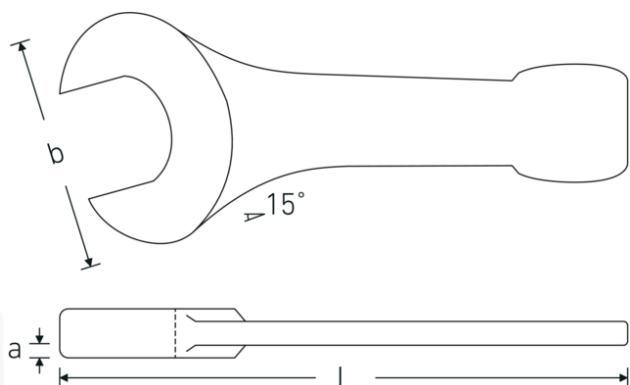

Schlagmaulschlüssel

4204

Art.-Nr. **42040100**

GTIN **4018754023813**

Modell **4204 100**

Bezeichnung. Schlagmaulschlüssel SW 100mm L.485mm

Eigenschaften.

- Spezialstahl, stahlgrau
- DIN 133

Vorteile.

DIN 133.

Technische Zeichnung.

Technische Attribute.

a 44 mm
Breite mm (b) 215 mm

Logistikdaten.

Tiefe mm (IFS) 485
Breite mm (IFS) 215

DIN	DIN 133	Höhe mm (IFS)	44
Länge mm (L)	485 mm	Länge (verpackt, mm)	485
Legierung	Spezialstahl	Breite (verpackt, mm)	215
Oberfläche	stahlgrau	Höhe (verpackt, mm)	44
Schlüsselweite 1 [mm]	100 mm	Volumen (verpackt, dm3)	4.5881 dm3
		Art.-Nr.	42040100
		Gewicht (brutto, kg)	11,500
		Gewicht PAP (kg)	0,000
		Gewicht PVC (kg)	0,000
		GTIN	4018754023813
		Ursprungsland	GERMANY
		Ursprungsregion	Nordrhein-Westfalen
		WEEE/ElektroG	nicht ear-pflichtig
		Zolltarifnr.	82041100
		Packnorm	1
		Gewicht (g)	11500 g