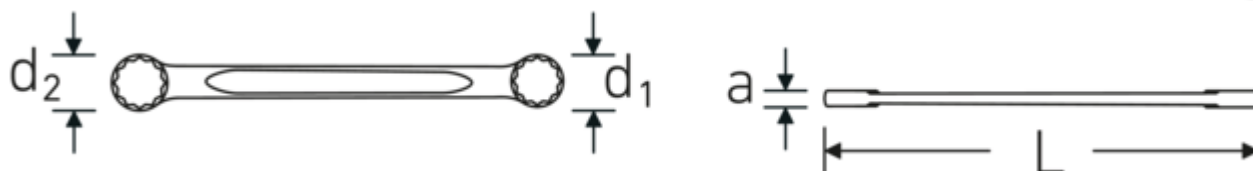

Dibujo técnico.

Atributos técnicos.

a	5,5 mm
Perfil de salida	Hexágono doble AS-drive
d1	12,5 mm
d2	14 mm

Datos logísticos.

Profundidad mm (IFS)	115
Anchura mm (IFS)	15
Altura mm (IFS)	6
Longitud (empaquetada, mm)	115