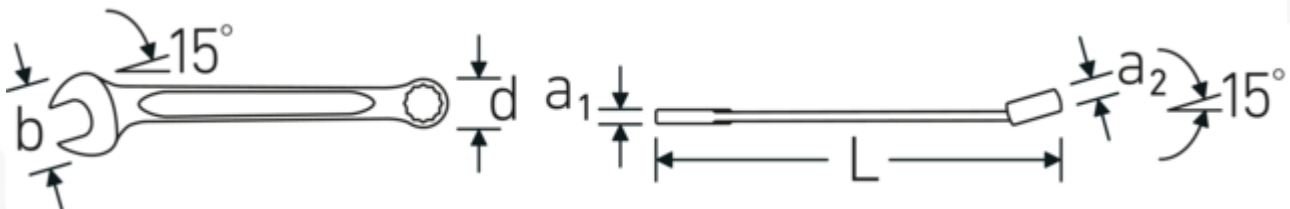

Technische tekening.

Technische kenmerken.

a1 4,2 mm
a2 7 mm

Logistieke gegevens.

Diepte mm (IFS) 116
Breedte mm (IFS) 18