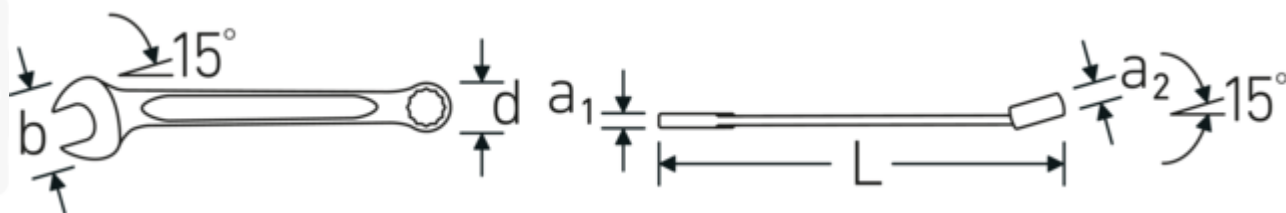

Vantaggi.

Made in Germany - STHLWILLE Chiavi combinate OPEN BOX , lato anello 15 ° angolato, lunghezza 330 mm, DIN 3113 Form A / ISO 7738 Form A , 40485252

Estremamente resistente e durevole, più resistente di qualsiasi vite

Struttura della superficie di alta qualità, antiscivolo, per lavori in sicurezza anche con le mani sporche di grasso

Disegno tecnico.

Attributi tecnici.

| | |
|------------------------------------|--------------------------------------|
| a1 | 8,9 mm |
| a2 | 16 mm |
| Larghezza mm (b) | 64 mm |
| d | 41,4 mm |
| DIN | DIN 3113 Form A / ISO 7738 Form A |
| Lunghezza mm (L) | 330 mm |
| Posizione della bocca | 15 ° |
| Posizione dell'anello | 15 ° |
| Larghezza tra i piatti 1 [pollice] | 1 1/8 " |
| Larghezza tra i piatti 2 [pollici] | 1 1/8 " |