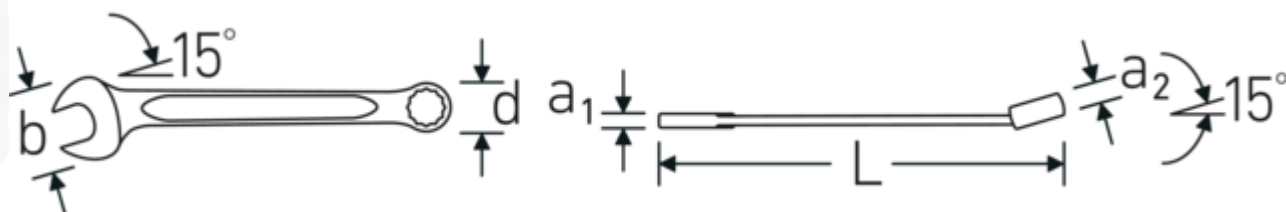

Avantages.

Made in Germany - STAHLWILLE Clés mixtes OPEN BOX, pouces, côté de l'anneau 15 °en angle, longueur 360 mm, DIN 3113 Form A / ISO 7738 Form A , 40485656

Extrêmement résistante et durable - plus solide que n'importe quelle vis

Une structure de surface antidérapante, de qualité supérieure – pour un travail plus sûr, même avec des mains huileuses

Dessin technique.

Attributs techniques.

a1	9,4 mm
a2	16,5 mm
Largeur mm (b)	70 mm
d	45,8 mm
DIN	DIN 3113 Form A / ISO 7738 Form A
Longueur mm (L)	360 mm
Angle de la mâchoire	15 °
Position de l'anneau	15 °
Ouverture 1 [pouces]	1 1/4 "
Ouverture 2 [pouces]	1 1/4 "