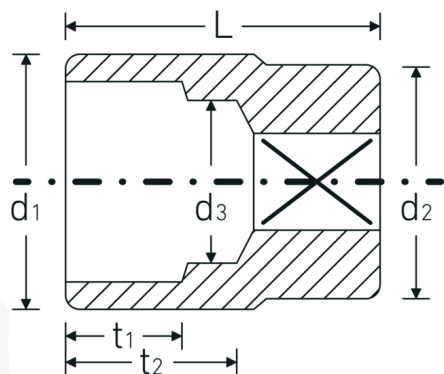

### Designazione.

3/4 " Insetto chiave a bussola Mis. 1 1/16" Lar.54mm

### Descrizione.

- SAE AS 954-E (valori di controllo), ASME B 107.1
- AS-drive ed acciaio ad alte prestazioni HPQ® fino a 1 1/2", cromate

## Attributi tecnici.

Profilo di uscita            Doppio esagonale AS-drive

## Dati logistici.

Profondità mm (IFS)      55  
Larghezza mm (IFS)      39

<b>Azionamento quadrato interno (pollici)</b>	3/4 "	<b>Altezza mm (IFS)</b>	39
<b>d1</b>	38,5 mm	<b>Lunghezza (imballata, mm)</b>	85
<b>d2</b>	38 mm	<b>Larghezza (imballata, mm)</b>	61
<b>d3</b>	26 mm	<b>Altezza (imballata, mm)</b>	40
<b>Lunghezza mm (L)</b>	54 mm	<b>Volume (imballato, dm3)</b>	0.2074 dm3
<b>Larghezza tra le piastre [pollici]</b>	1 1/16 "	<b>N° Art.</b>	05410050
<b>t1</b>	20 mm	<b>Peso (lordo, kg)</b>	0,530
<b>t2</b>	26,2 mm	<b>Peso PAP (kg)</b>	0,000
		<b>Peso PVC (kg)</b>	0,005
		<b>GTIN</b>	4018754009350
		<b>Paese di origine</b>	GERMANY
		<b>Regione di origine</b>	Nordrhein-Westfalen
		<b>RAEE/Legge sull'elettricità</b>	nicht ear-pflichtig
		<b>N. tariffa doganale</b>	82042000
		<b>Standard di imballaggio</b>	2
		<b>Peso [mm]</b>	265 g