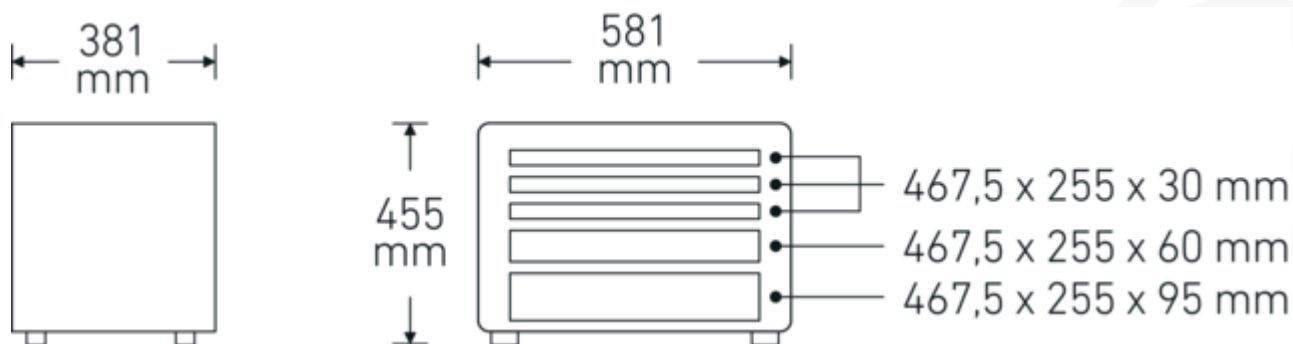

6 cassetti, 4 x 30 mm, 2 x 60 mm, impugnatura telescopica estraibile per il trasporto semplice, con 2 impugnature laterali

Disegno tecnico.

Attributi tecnici.

Larghezza mm (b)	581 mm
Colore	nero
Altezza mm (h)	455 mm
Lunghezza mm (L)	381 mm

Dati logistici.

Profondità mm (IFS)	580
Larghezza mm (IFS)	390
Altezza mm (IFS)	460
Lunghezza (imballata, mm)	600

No.	13217 TS IP67	Larghezza (imballata, mm)	405
		Altezza (imballata, mm)	470
		Volume (imballato, dm3)	114.21 dm3
		N° Art.	81091322
		Peso (lordo, kg)	16,000
		Peso PAP (kg)	1,000
		Peso PVC (kg)	0,000
		GTIN	4018754284481
		Paese di origine	ITALY
		Regione di origine	Ausländischer Ursprung
		RAEE/Legge sull'elettricità	nicht ear-pflichtig
		N. tariffa doganale	42021250
		Standard di imballaggio	1
		Peso [mm]	15600 g