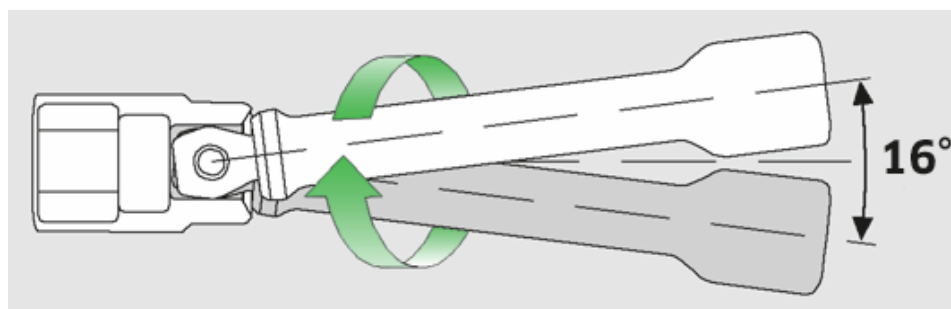

Prolongaciones wobble-drive

405W

Núm. art. **11010020**
 GTIN **4018754103812**
 Modelo **405W/10 VERLAENGERUNG 1/4 ZOLL**

Designación. 1/4 " Prolongación de Wobble-Drive Long.254mm

Descripción.

- ángulo de oscilación hasta 8° en cada dirección
- max. carga admisible 40 N·m

Ventajas.

Ángulo de oscilación de hasta 8° en cada dirección

Atributos técnicos.

Salida cuadradillo exterior (pulgadas)	1/4
Accionamiento cuadrado interior (pulgadas)	1/4 "
d	11,6 mm
Tam.	10
Longitud mm (L)	254 mm

Datos logísticos.

Profundidad mm (IFS)	258
Anchura mm (IFS)	12
Altura mm (IFS)	12
Longitud (empaquetada, mm)	285
Anchura (empaquetada, mm)	50
Altura en pulgadas	12
Volumen (envasado, dm3)	0.171 dm3
Núm. art.	11010020