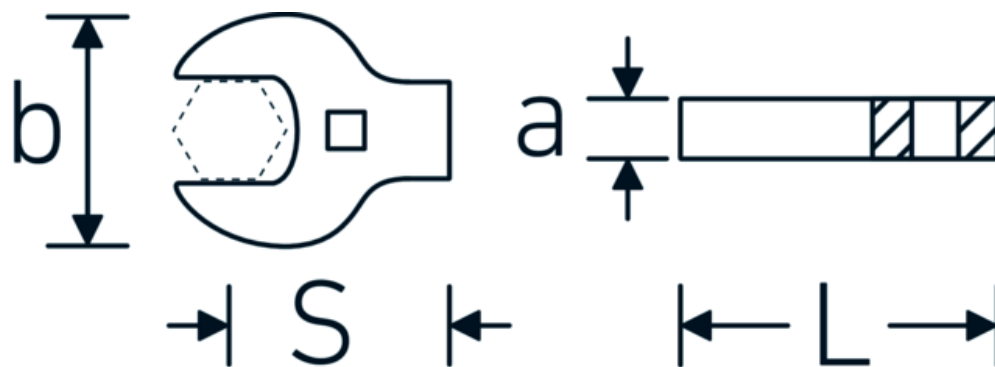

Disegno tecnico.

Attributi tecnici.

a	11 mm
Azionamento quadrato interno (pollici)	3/8 "
Larghezza mm (b)	60 mm
Lunghezza mm (L)	62 mm
S	36,8 mm
Larghezza tra le piastre [pollici]	1 1/4 "

Dati logistici.

Profondità mm (IFS)	55
Larghezza mm (IFS)	62
Altezza mm (IFS)	10
Lunghezza (imballata, mm)	55
Larghezza (imballata, mm)	62
Altezza (imballata, mm)	10
Volume (imballato, dm3)	0.0341 dm3
N° Art.	02501056
Peso (lordo, kg)	0,153
Peso PAP (kg)	0,000
Peso PVC (kg)	0,004
GTIN	4018754198146
Paese di origine	GERMANY
Regione di origine	Nordrhein-Westfalen
RAEE/Legge sull'elettricità	nicht ear-pflichtig
N. tariffa doganale	82042000
Standard di imballaggio	1
Peso [mm]	153 g

Varianti.

N° Art.	Nr. modello (ERP)	Designazione	GTIN
02501024	540A HD SW 3/8	3/8 " Chiave CROW-FOOT heavy-duty Mis. 3/8" Lar.39mm	4018754285709
02501028	540A HD SW 7/16	3/8 " Chiave CROW-FOOT heavy-duty Mis. 7/16" Lar.40mm	4018754285716