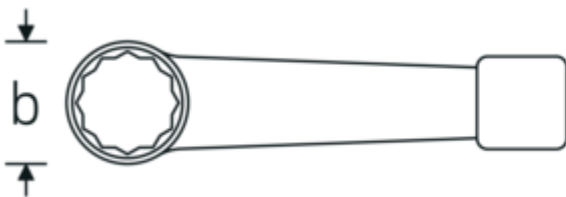

## Ringslagsleutel, metrisch

**4205**

Artikelnr. **42050050**  
GTIN **4018754024223**  
Model **4205 50**

**Aanwijzing.** Ringslagsleutel M. 50mm L.250mm

**Eigenschappen.**

- DIN 7444
- gelegeerd staal, staalgrijs

## Technische kenmerken.

a	23,5 mm
Breedte mm (b)	80 mm
DIN	DIN 7444
Lengte mm (L)	250 mm
Flatbreedte 1 [mm]	50 mm