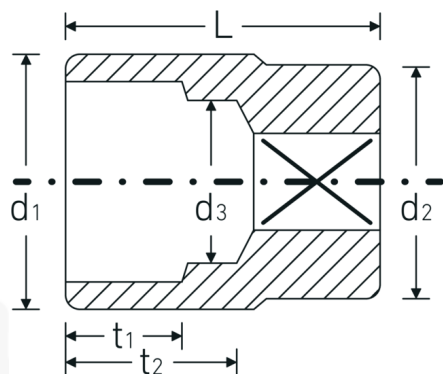

Bocas de llave de vaso

55a

Núm. art. **05410067**
GTIN **4018754009459**
Modelo **55 A 1 11/16**

Designación. 3/4 " Juego de bocas de llaves de vaso SW 1 11/16" Long.70mm

Descripción.

- SAE AS 954-E (cifras de ensayos), ASME B 107.1
- AS-drive y acero de alto rendimiento HPQ® hasta tamaño máx. 1 1/2", cromadas

Ventajas.

SAE AS 954-E (cifras de ensayos), ASME B 107.1

Dibujo técnico.

Atributos técnicos.

Perfil de salida Hexágono doble AS-drive

Datos logísticos.

Profundidad mm (IFS) 70
Anchura mm (IFS) 58

Accionamiento cuadrado interior (pulgadas)	3/4 "	Altura mm (IFS)	58
d1	58 mm	Longitud (empaquetada, mm)	110
d2	40 mm	Anchura (empaquetada, mm)	110
d3	33 mm	Altura en pulgadas	59
Longitud mm (L)	70 mm	Volumen (envasado, dm3)	0.7139 dm3
Anchura de los planos [pulgadas]	1 11/16 "	Núm. art.	05410067
t1	32 mm	Peso (bruto, kg)	0,535
t2	40,5 mm	Peso PAP (kg)	0,000
		Peso PVC (kg)	0,006
		GTIN	4018754009459
		País de origen	GERMANY
		Región de origen	Nordrhein-Westfalen
		RAEE/Ley eléctrica	nicht ear-pflichtig
		Arancel de aduanas núm.	82042000
		Norma de embalaje	1
		Peso	524 g