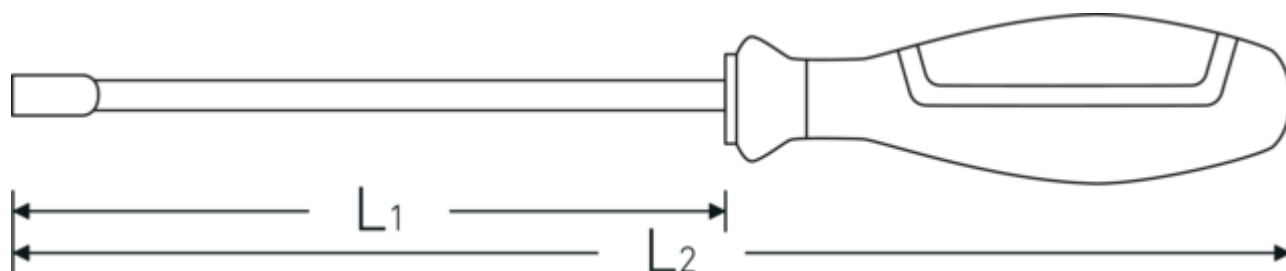

Dessin technique.

Attributs techniques.

d	17,2 mm
DIN	DIN 3125
L1	125 mm
L2	250 mm

Données logistiques.

Profondeur mm (IFS)	250
Largeur	35
Hauteur mm (IFS)	35
Longueur (emballé, mm)	257