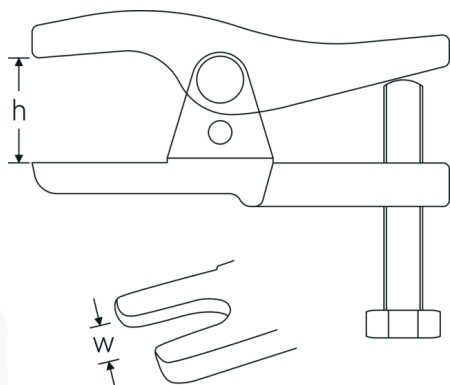

11702

Art. nr. 71070002
GTIN 4018754342389
Model 11702 Kugelgelenkabzieher

Produktets højdepunkter.

For mere sikkerhed.

Gennemtænkt konstruktion, smedesænket og bearbejdet, hærdet og afhærdet præcist på de mest moderne maskiner: STAHLWILLE aftrækkersortimentet tilbyder utallige produkter til mange forskellige anvendelser. For eksempel standardaftrækker, polklemmeaftrækker, uddriver, modstøtter, kugleleds- eller hjulnavsaftrækker. Altid i premium-kvalitet made in Germany.

Teknisk tegning.

Tekniske egenskaber.

Gaffelåbning (w) 20 mm

Logistiske data.

Dybde mm (IFS) 155

Bredde mm (IFS) 135

Udvendig sekskant til drev (mm)	24 mm	Højde mm (IFS)	50
Fri højde (h) mm	50-80 mm	Længde (pakket, mm)	190
		Bredde (pakket, mm)	145
		Højde (pakket, mm)	90
		Volumen (pakket, dm3)	2.4795 dm3
		Art. nr.	71070002
		Vægt (g)	1740 g
		Vægt PAP (kg)	0,010
		Vægt PVC (kg)	0,000
		GTIN	4018754342389
		Oprindelsesland	GERMANY
		Oprindelsesregion	Nordrhein-Westfalen
		WEEE/ElektroG	nicht ear-pflichtig
		Toldtarif nr.	82055980
		Standard for pakning	1

Varianter.

Art. nr.	Artikel nr. (ERP)	Betegnelse	GTIN
71070002	11702	Kugelgelenkabzieher	4018754342389

GTIN-kode.

Billeder.