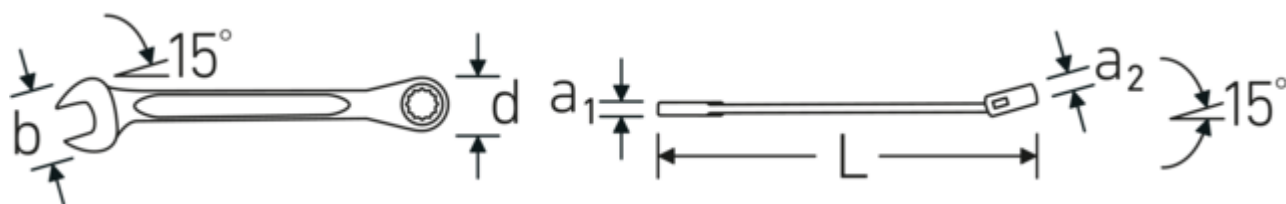

Disegno tecnico.

Attributi tecnici.

Numero di strumenti	12 pzc.
Gamma	8-19
No.	17/12

Dati logistici.

Profondità mm (IFS)	300
Larghezza mm (IFS)	130
Altezza mm (IFS)	60
Lunghezza (imballata, mm)	300
Larghezza (imballata, mm)	130
Altezza (imballata, mm)	70
Volume (imballato, dm3)	2.73 dm3
N° Art.	96411712
Peso (lordo, kg)	1,696
Peso PAP (kg)	0,000
Peso PVC (kg)	0,004
GTIN	4018754239313
Paese di origine	TAIWAN, PROVINCE OF CHINA
Regione di origine	Ausländischer Ursprung
RAEE/Legge sull'elettricità	nicht ear-pflichtig
N. tariffa doganale	82041100
Standard di imballaggio	1
Peso [mm]	1745 g

Varianti.

N° Art.	Codice articolo (ERP)	Designazione	GTIN
96411704	OPEN RATCH 17/4 WORK	Set di chiavi combinate a cricchetto OPEN RATCH OPEN RATCH 17/4 WORK 10-19 4 pzc.	4018754266593
96411705	OPEN RATCH 17/5	Set di chiavi combinate a cricchetto OPEN RATCH OPEN RATCH 17/5 8-19 5 pzc.	4018754239306