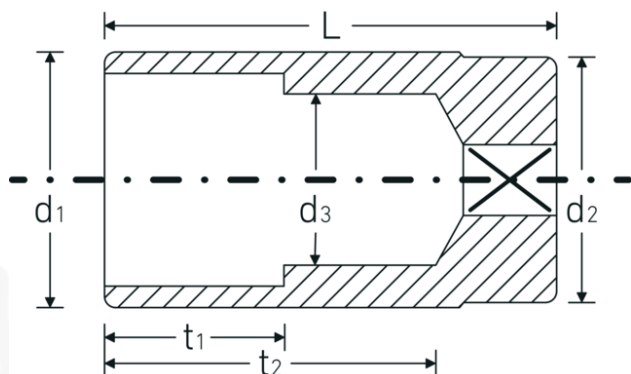

### Designazione.

1/2 " Insetto chiave a bussola Mis. mm Lar.83mm

### Descrizione.

- lunghe
- DIN 3124/ISO 2725-1, E DIN EN 3710, E DIN EN 3709, ASME B 107.5M
- acciaio ad alte prestazioni HPQ®, cromate

## Attributi tecnici.

<b>Profilo di uscita</b>	Doppio esagonale AS-drive
<b>Azionamento quadrato interno (pollici)</b>	1/2 "
<b>d1</b>	24 mm
<b>d2</b>	23,7 mm
<b>d3</b>	16 mm
<b>DIN</b>	DIN 3124 / ISO 2725-1, DIN EN 3710, DIN EN 3709, ASME B 107.5M
<b>Lunghezza mm (L)</b>	83 mm
<b>Larghezza tra i piatti [mm]</b>	17 mm
<b>t1</b>	35 mm
<b>t2</b>	64,3 mm