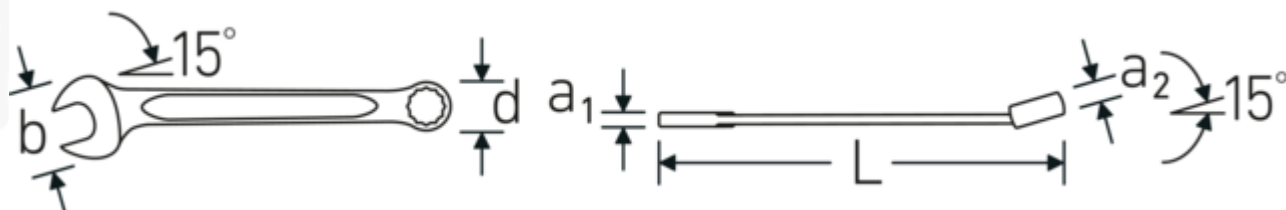

Llaves combinadas OPEN-BOX

OPEN BOX 13a

Núm. art. **40481212**
 GTIN **4018754020058**
 Modelo **OPEN BOX 13a 3/16**

Designación. Llave de anillo OPEN BOX SW 3/16 " L.95mm

Descripción. • Chrome-Alloy-Steel, cromadas

Ventajas.

Made in Germany: STAHLWILLE Llaves combinadas OPEN-BOX , lado de la boca en estrella acodado 15 °, longitud 95 mm, DIN 3113 Form A / ISO 7738 Form A, , 40481212

Extremadamente resistente y duradero: más fuerte que cualquier tornillo

Estructura de la superficie de alta calidad con buen agarre para trabajar de manera segura incluso con las manos grasientas

Dibujo técnico.

Atributos técnicos.

a1	3 mm
a2	3,2 mm
Anchura mm (b)	14 mm
d	9,8 mm
DIN	DIN 3113 Form A / ISO 7738 Form A
Longitud mm (L)	95 mm
Posición de la boca	15 °
Posición del anillo	15 °
Anchura de los planos 1 [pulgada]	3/16 "
Anchura de los planos 2 [pulgadas]	3/16 "