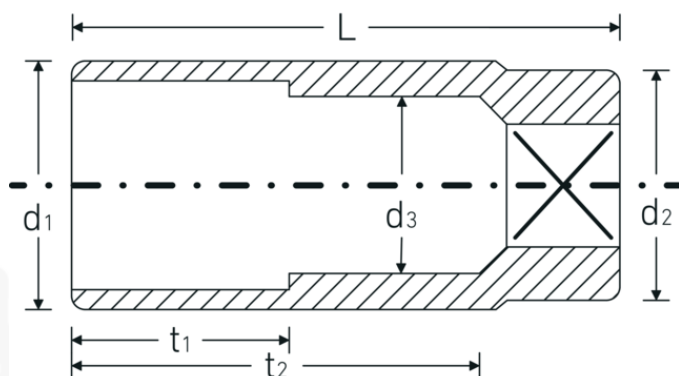

Disegno tecnico.

Attributi tecnici.

Profilo di uscita

Esagonale AS-drive

Dati logistici.

Profondità mm (IFS)

90