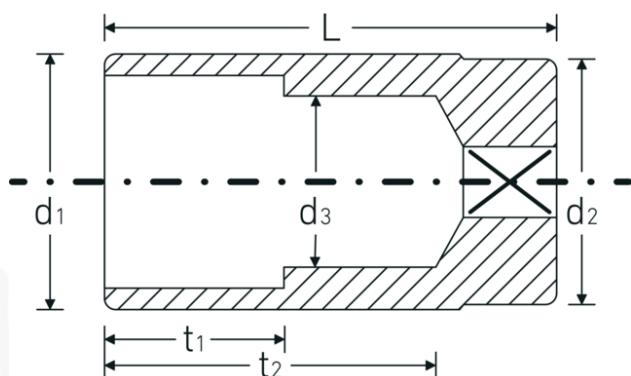

## Bocas de llave de vaso

51

Núm. art. 03020019

GTIN 4018754005635

Modelo 51 19

**Designación.** 1/2 " Juego de bocas de llaves de vaso SW mm Long.83mm

**Descripción.**

- largas
- DIN 3124/ISO 2725-1, DIN EN 3710, DIN EN 3709, ASME B 107.5M
- HPQ®-Acero de altas características, cromadas

## Dibujo técnico.

## Atributos técnicos.

Perfil de salida	Hexágono doble AS-drive
Accionamiento cuadrado interior (pulgadas)	1/2 "
d1	26,2 mm
d2	25 mm
d3	18 mm
DIN	DIN 3124 / ISO 2725-1, DIN EN 3710, DIN EN 3709, ASME B 107.5M
Longitud mm (L)	83 mm
Anchura de los planos [mm]	19 mm
t1	35 mm
t2	66,7 mm

## Datos logísticos.

Profundidad mm (IFS)	83
Anchura mm (IFS)	26
Altura mm (IFS)	26
Longitud (empaquetada, mm)	140
Anchura (empaquetada, mm)	85
Altura en pulgadas	54
Volumen (envasado, dm3)	0.6426 dm3
Núm. art.	03020019
Peso (bruto, kg)	1,650
Peso PAP (kg)	0,000
Peso PVC (kg)	0,010
GTIN	4018754005635
País de origen	GERMANY
Región de origen	Nordrhein-Westfalen
RAEE/Ley eléctrica	nicht ear-pflichtig
Arancel de aduanas núm.	82042000
Norma de embalaje	10
Peso	165 g