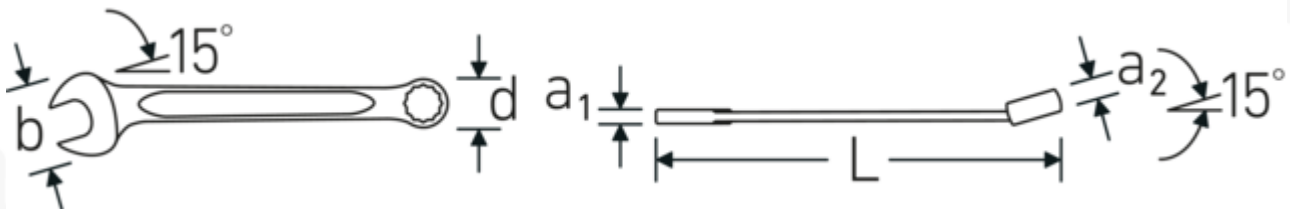

Voordelen.

Made in Germany - STAHLWILLE Ringsteeksleutel OPEN BOX, imperiaal , ringzijde 15 ° afgekant, lengte 135 mm, DIN 3113 Form A / ISO 7738 Form A, , 40482828

Speciale fabricage maakt dunwandige ringen mogelijk - perfect voor schroeven op moeilijk bereikbare plaatsen

Extreem belastbaar en duurzaam - sterker dan welke bout ook

Hoogwaardige, gripvaste oppervlaktetextuur - voor veilig werken, zelfs met vette handen

Technische tekening.

Technische kenmerken.

a1	4,8 mm
a2	8 mm

Logistieke gegevens.

Diepte mm (IFS)	137
Breedte mm (IFS)	25

Breedte mm (b)	26 mm	Hoogte mm (IFS)	9
d	16,4 mm	Lengte (verpakt, mm)	137
DIN	DIN 3113 Form A / ISO 7738 Form A	Breedte (verpakt, mm)	60
Lengte mm (L)	135 mm	Hoogte (verpakt, mm)	28
Positie bek	15 °	Volume (verpakt, dm3)	0.23016 dm3
Ringpositie	15 °	Artikelnr.	40482828
Breedte over vlakken 1 [inch]	7/16 "	Gewicht (bruto, CG)	0,418
Breedte over flats 2 [inch]	7/16 "	Gewicht PAP (CG)	0,000
		Gewicht PVC (CG)	0,007
		GTIN	4018754020140
		Land van oorsprong	GERMANY
		Regio van oorsprong	Nordrhein-Westfalen
		WEEE/ElektroG	nicht ear-pflichtig
		Douanetarief nr.	82041100
		Verpakkingsstandaard	10
		Gewicht (g)	41 g