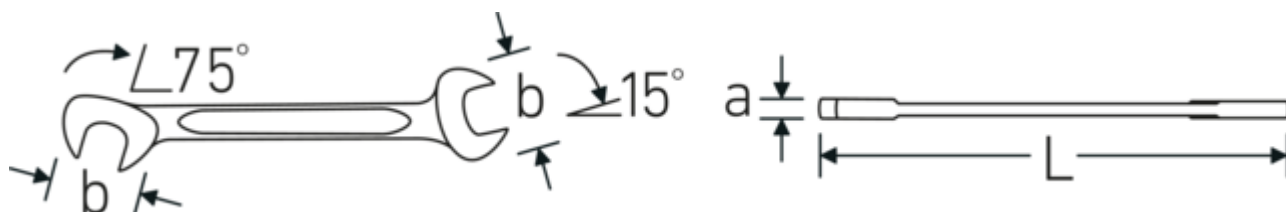

Chiavi piccole a due bocche ELECTRIC

ELECTRIC 12

Nr. art **40061212**
GTIN **4018754018635**
Modello **ELECTRIC 12 12**

Designazione.

Chiave fissa a due bocche piccola ELECTRIC Mis. 12 mm L.116mm

Descrizione.

- Chrome-Alloy-Steel, cromate

Disegno tecnico.

Attributi tecnici.

a	3 mm
Larghezza mm (b)	24,2 mm
Lunghezza mm (L)	116 mm
Posizione della bocca	15/75 °
Larghezza tra le piastre 1 [mm]	12 mm
Larghezza tra le piastre 2 [mm]	12 mm

Dati logistici.

Profondità mm (IFS)	116
Larghezza mm (IFS)	24
Altezza mm (IFS)	3
Lunghezza (imballata, mm)	130
Larghezza (imballata, mm)	50
Altezza (imballata, mm)	18
Volume (imballato, dm3)	0.117 dm3
N° Art.	40061212
Peso (lordo, kg)	0,275
Peso PAP (kg)	0,000
Peso PVC (kg)	0,004