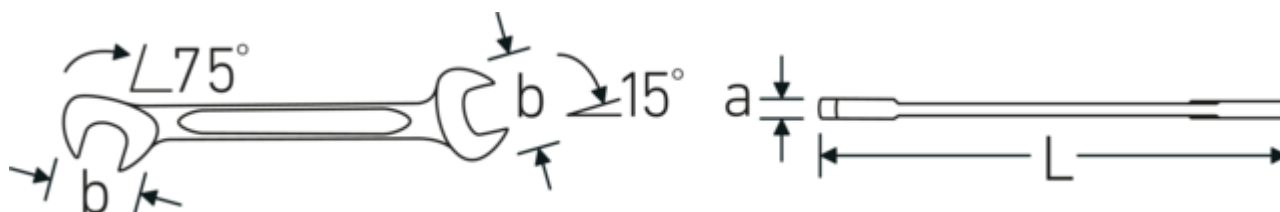

Llaves pequeñas de dos bocas fijas ELECTRIC

ELECTRIC 12a

Núm. art. **40462424**
GTIN **4018754020010**
Modelo **ELECTRIC 12a 3/8**

Designación. Llave doble pequeña ELECTRIC SW 3/8 " L.105mm

Descripción. • Chrome-Alloy-Steel, cromadas

Dibujo técnico.

Atributos técnicos.

a	3 mm
Anchura mm (b)	21 mm
Longitud mm (L)	105 mm
Posición de la boca	15/75 °
Anchura de los planos 1 [pulgada]	3/8 "
Anchura de los planos 2 [pulgadas]	3/8 "

Datos logísticos.

GTIN	4018754020010
País de origen	GERMANY
Región de origen	Nordrhein-Westfalen
RAEE/Ley eléctrica	nicht ear-pflichtig
Arancel de aduanas núm.	82041100
Norma de embalaje	10
Peso	22 g

Variantes.

Núm. art.	Número de artículo (ERP)	Designación	GTIN
40461010	ELECTRIC 12a 5/32	Llave doble pequeña ELECTRIC SW 5/32 " L.70mm	4018754019922
40461212	ELECTRIC 12a 3/16	Llave doble pequeña ELECTRIC SW 3/16 " L.70mm	4018754019939
40461313	ELECTRIC 12a 13/64	Llave doble pequeña ELECTRIC SW 13/64 " L.78mm	4018754019946
40461414	ELECTRIC 12a 7/32	Llave doble pequeña ELECTRIC SW 7/32 " L.78mm	4018754019953
40461515	ELECTRIC 12a 15/64	Llave doble pequeña ELECTRIC SW 15/64 " L.78mm	4018754019960
40461616	ELECTRIC 12a 1/4	Llave doble pequeña ELECTRIC SW 1/4 " L.91mm	4018754019977
40461818	ELECTRIC 12a 9/32	Llave doble pequeña ELECTRIC SW 9/32 " L.91mm	4018754019984
40462020	ELECTRIC 12a 5/16	Llave doble pequeña ELECTRIC SW 5/16 " L.96mm	4018754019991
40462222	ELECTRIC 12a 11/32	Llave doble pequeña ELECTRIC SW 11/32 " L.103mm	4018754020003
40462424	ELECTRIC 12a 3/8	Llave doble pequeña ELECTRIC SW 3/8 " L.105mm	4018754020010
40462828	ELECTRIC 12a 7/16	Llave doble pequeña ELECTRIC SW 7/16 " L.116mm	4018754020027
40463232	ELECTRIC 12a 1/2	Llave doble pequeña ELECTRIC SW 1/2 " L.131mm	4018754020034
40463434	ELECTRIC 12a 9/16	Llave doble pequeña ELECTRIC SW 9/16 " L.131mm	4018754020041