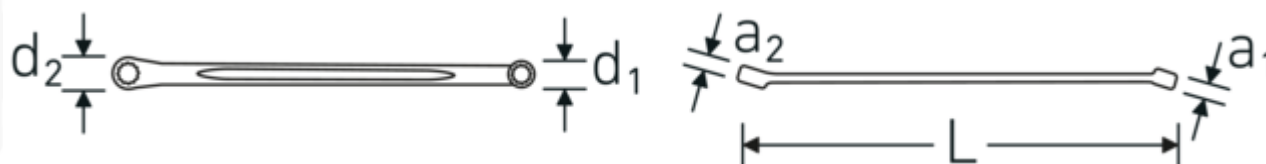

Llaves de dos bocas en estrella

220

Núm. art. **41032022**
GTIN **4018754140435**
Modelo **220 20 x 22**

Designación. Llave de doble anillo SW 20 x 22 mm L.409mm

Descripción.

- extra largas
- en ángulo 15°
- HPQ®-Acero de altas características, cromadas

Ventajas.

Extralargo

Destacados de productos.

Dibujo técnico.

Atributos técnicos.

a1	13 mm
a2	14,3 mm
Perfil de salida	Hexágono doble AS-drive
d1	28,5 mm
d2	31,5 mm
Longitud mm (L)	409 mm
Anchura de los planos 1 [mm]	20 mm
Posición del anillo	15 °
Anchura de los planos 2 [mm]	22 mm

Datos logísticos.

Profundidad mm (IFS)	407
Anchura mm (IFS)	32
Altura mm (IFS)	24
Longitud (empaquetada, mm)	450
Anchura (empaquetada, mm)	100
Altura en pulgadas	34
Volumen (envasado, dm3)	1.53 dm3
Núm. art.	41032022
Peso (bruto, kg)	2,615
Peso PAP (kg)	0,000
Peso PVC (kg)	0,009
GTIN	4018754140435
País de origen	GERMANY
Región de origen	Nordrhein-Westfalen
RAEE/Ley eléctrica	nicht ear-pflichtig
Arancel de aduanas núm.	82041100
Norma de embalaje	5
Peso	515 g

Variantes.

Núm. art.	Número de artículo (ERP)	Designación	GTIN
41035507	220 5,5 x 7	Llave de doble anillo SW 5.5 x 7 mm L.185mm	4018754139286
41030608	220 6 x 8	Llave de doble anillo SW 6 x 8 mm L.205mm	4018754139279
41030911	220 9 x 11	Llave de doble anillo SW 9 mm L.250mm	4018754140367
41031011	220 10 x 11	Llave de doble anillo SW 10 x 11 mm L.250mm	4018754140374
41031214	220 12 x 14	Llave de doble anillo SW 12 x 14 mm L.290mm	4018754140381
41031314	220 13 x 14	Llave de doble anillo SW 13 x 14 mm L.290mm	4018754140398
41031719	220 17 x 19	Llave de doble anillo SW 17 x 19 mm L.365mm	4018754140404
41031819	220 18 x 19	Llave de doble anillo SW 18 x 19 mm L.365mm	4018754140411