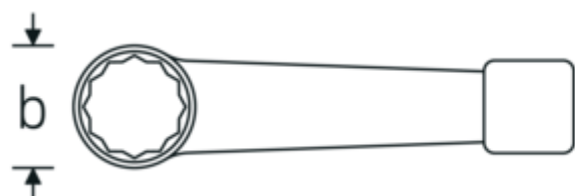

Disegno tecnico.

Attributi tecnici.

a	37 mm
Larghezza mm (b)	129 mm
DIN	DIN 7444
Lunghezza mm (L)	360 mm
Larghezza tra le piastre 1 [mm]	85 mm

Dati logistici.

Profondità mm (IFS)	360
Larghezza mm (IFS)	126
Altezza mm (IFS)	36
Lunghezza (imballata, mm)	360
Larghezza (imballata, mm)	126
Altezza (imballata, mm)	36