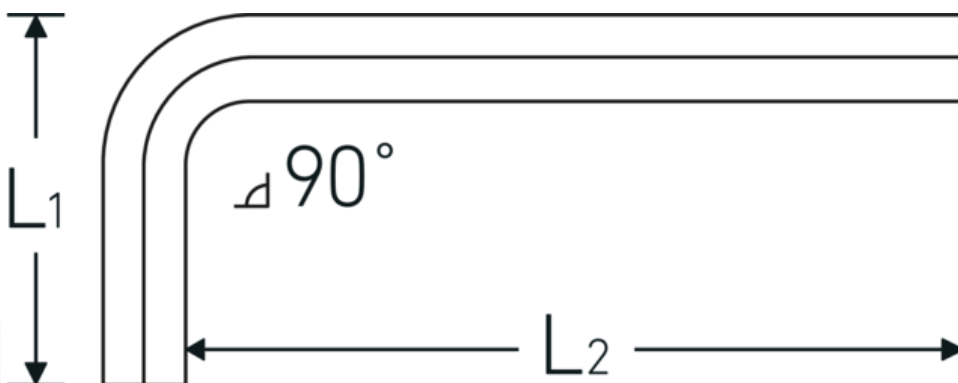

## Vinkelstiftnøgle

10760a

Art. nr. 43553032  
GTIN 4018754332380  
Model 10760a 1/2  
WINKELSCHRAUBENDREHER  
SECHSKANT

**Betegnelse.** Vinkelskruetrækker Udgang sekskant 1/2 L.50mm x 133mm

**Egenskaber.**

- til skruer med indiv. sekskant
- Chrom-Vanadium, forniklet (0,028; 0,035; 0,050" bruneret)

## Fordele.

til skruer med indvendig sekskant

## Tekniske egenskaber.

Udgangsprofil	Sekskant
Udvendig sekskant (tommer)	1/2