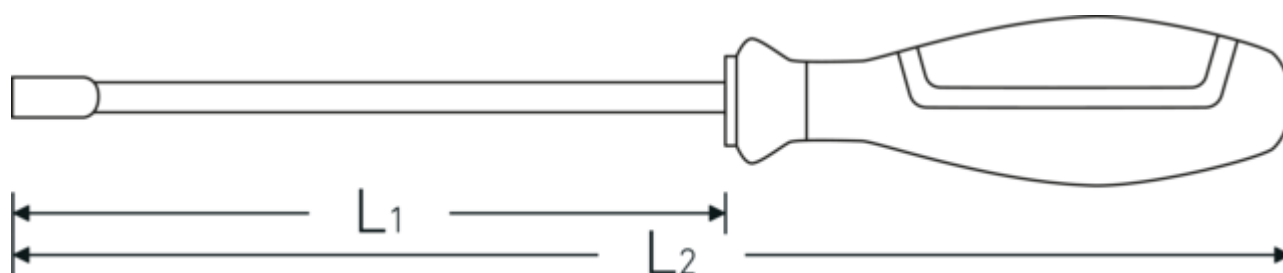

Caractéristiques.

- DIN 3125
- Chrome-Vanadium, chromées

Avantages.

DIN 3125

Dessin technique.

Attributs techniques.

d	16 mm
DIN	DIN 3125
L1	125 mm
L2	250 mm

Données logistiques.

Profondeur mm (IFS)	250
Largeur	35
Hauteur mm (IFS)	35
Longueur (emballé, mm)	253

Ouverture [mm]	11 mm	Largeur (emballé, mm)	110
		Hauteur (emballé, mm)	65
		Volume (emballé, dm3)	1.80895 dm3
		Réf. n°	43093011
		Poids (brut, kg)	0,870
		Poids PAP (kg)	0,082
		Poids PVC (kg)	0,000
		GTIN	4018754278220
		Pays d'origine	GERMANY
		Région d'origine	Nordrhein-Westfalen
		WEEE/ElektroG	nicht ear-pflichtig
		Position tarifaire	82054000
		Emballage	5
		Poids	160 g