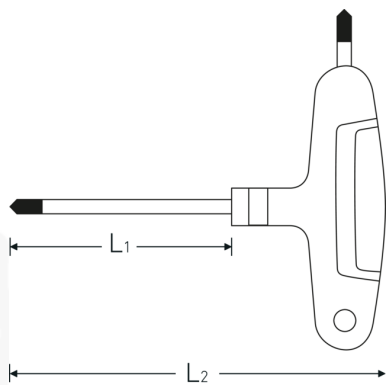

## Giravite TORX® a due teste

10769-3K

Nr. art    **43293010**  
GTIN       **4018754319459**  
Modello   **10769-3K T10**

### Designazione.

Giravite TORX® a due teste T10 L.100mm

### Descrizione.

- con impugnatura a 3 componenti
- per viti TORX® per interni
- Cromo-vanadio, cromo opaco
- punta nera

## Attributi tecnici.

<b>Profilo di uscita</b>	TORX®
<b>Dimensioni Profilo di uscita</b>	T10
<b>L1</b>	100 mm
<b>L2</b>	116 mm