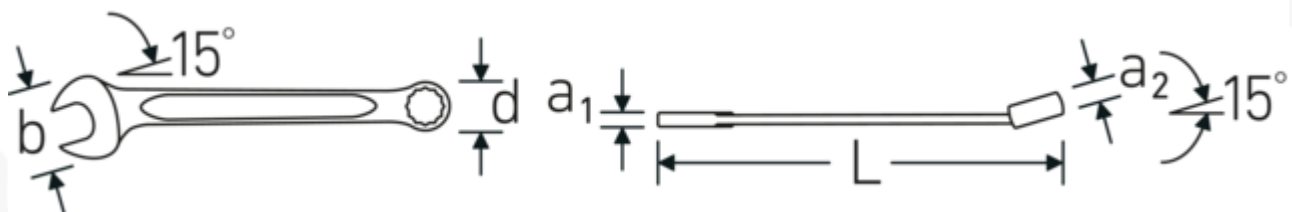

Voordelen.

Made in Germany - STAHLWILLE Ringsteeksleutel OPEN BOX, imperiaal , ringzijde 15 ° afgekant, lengte 200 mm, DIN 3113 Form A / ISO 7738 Form A, , 40483838

Speciale fabricage maakt dunwandige ringen mogelijk - perfect voor schroeven op moeilijk bereikbare plaatsen

Extreem belastbaar en duurzaam - sterker dan welke bout ook

Hoogwaardige, gripvaste oppervlaktetextuur - voor veilig werken, zelfs met vette handen

Technische tekening.

Technische kenmerken.

a1	6,7 mm
a2	11,5 mm

Logistieke gegevens.

Diepte mm (IFS)	200
Breedte mm (IFS)	40

Breedte mm (b)	40 mm	Hoogte mm (IFS)	11
d	25,3 mm	Lengte (verpakt, mm)	210
DIN	DIN 3113 Form A / ISO 7738 Form A	Breedte (verpakt, mm)	70
Lengte mm (L)	200 mm	Hoogte (verpakt, mm)	55
Positie bek	15 °	Volume (verpakt, dm3)	0.8085 dm3
Ringpositie	15 °	Artikelnr.	40483838
Breedte over vlakken 1 [inch]	11/16 "	Gewicht (bruto, CG)	1,160
Breedte over flats 2 [inch]	11/16 "	Gewicht PAP (CG)	0,000
		Gewicht PVC (CG)	0,010
		GTIN	4018754020195
		Land van oorsprong	GERMANY
		Regio van oorsprong	Nordrhein-Westfalen
		WEEE/ElektroG	nicht ear-pflichtig
		Douanetarief nr.	82041100
		Verpakkingsstandaard	10
		Gewicht (g)	116 g