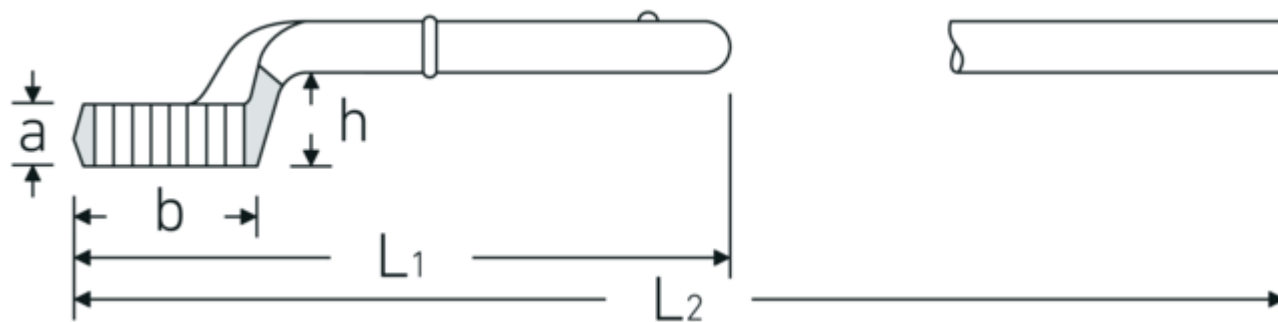

Træk ringnøgle

5

Art. nr. 42020024
GTIN 4018754023394
Model 5 24

Betegnelse. Spænderingsnøgle St. 24mm L.180mm

Egenskaber.

- uden håndtag
- Chrome-Alloy-Steel, forkromet

Teknisk tegning.

Tekniske egenskaber.

a	17 mm
Bredde mm (b)	38 mm
til nr.	1
Højde mm (h)	29,5 mm
L1	180 mm
L2	555 mm
Bredde på tværs af flader 1 [mm]	24 mm

Logistiske data.

Dybde mm (IFS)	182
Bredde mm (IFS)	38
Højde mm (IFS)	41
Længde (pakket, mm)	182
Bredde (pakket, mm)	38
Højde (pakket, mm)	41
Volumen (pakket, dm ³)	0.283556 dm ³
Art. nr.	42020024