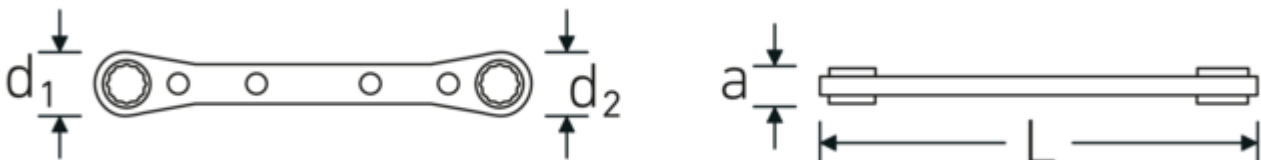

Technische tekening.