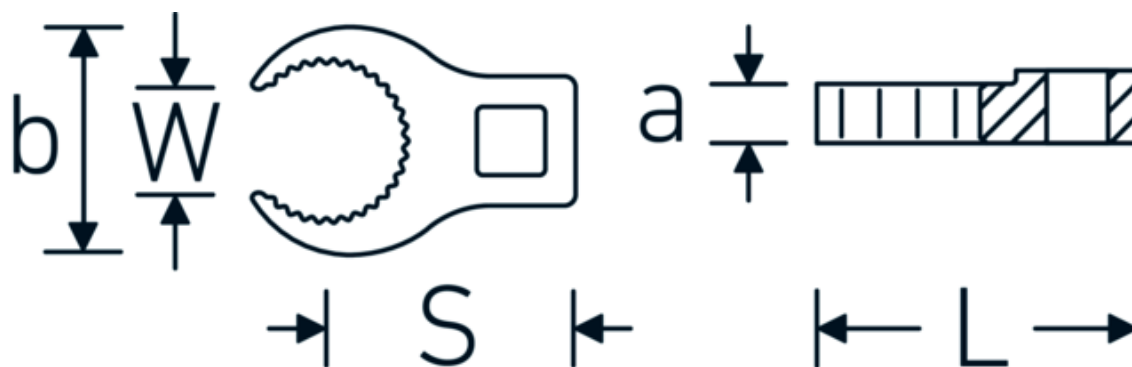

Llaves de boca en estrella, tipo CROW-RING

440S MJ

Núm. art. 02211016
GTIN 4018754179718
Modelo 440S MJ 16

Designación. 3/8 " Llave de boca CROW-FOOT MJ16 Tubo exterior-D. DN08mm Accionamiento 3/8 " Long.43,8mm

Descripción.

- HPQ® de alto rendimiento, cromado
- sustituye al núm. 440 MJ
- EN 4108
- para atornillado en tuberías con dentado evolvente cilíndrico recto en el mecanismo de accionamiento, acero
- ¡atención! Valores de regulación modificados en la llave dinamométrica

Ventajas.

Acero de alta calidad HPQ®, cromado

Tecnologías y prestaciones.

Dibujo técnico.

Atributos técnicos.

a	8 mm
Accionamiento cuadrado interior (pulgadas)	3/8 "
Anchura mm (b)	31 mm
Longitud mm (L)	43,8 mm
Rosca de tuerca	MJ16
Diámetro exterior del tubo (mm)	DN08 mm
S	24 mm
W	10,5 mm

Variantes.

Núm. art.	Nº de modelo (ERP)	Designación	GTIN
01211010	440S MJ 10	1/4 " Llave de boca CROW-FOOT MJ10 Tubo exterior-D. DN04mm Accionamiento 1/4 " Long.31,9mm	4018754179695

01211014	440S MJ 14	1/4 " Llave de boca CROW-FOOT MJ14 Tubo exterior-D. DN06mm Accionamiento 1/4 " Long.36,5mm	4018754179701
02211016	440S MJ 16	3/8 " Llave de boca CROW-FOOT MJ16 Tubo exterior-D. DN08mm Accionamiento 3/8 " Long.43,8mm	4018754179718
02211018	440S MJ 18	3/8 " Llave de boca CROW-FOOT MJ18 Tubo exterior-D. DN10mm Accionamiento 3/8 " Long.45,2mm	4018754179725
02211020	440S MJ 20	3/8 " Llave de boca CROW-FOOT MJ20 Tubo exterior-D. DN12mm Accionamiento 3/8 " Long.46,2mm	4018754179732
02211022	440S MJ 22	3/8 " Llave de boca CROW-FOOT MJ22 Tubo exterior-D. DN14mm Accionamiento 3/8 " Long.48,4mm	4018754179749
02211024	440S MJ 24	3/8 " Llave de boca CROW-FOOT MJ24 Tubo exterior-D. DN16mm Accionamiento 3/8 " Long.49,5mm	4018754179756
02211027	440S MJ 27	3/8 " Llave de boca CROW-FOOT MJ27 Tubo exterior-D. DN18mm Accionamiento 3/8 " Long.54,4mm	4018754179763
02211030	440S MJ 30	3/8 " Llave de boca CROW-FOOT MJ30 Tubo exterior-D. DN20mm Accionamiento 3/8 " Long.60,8mm	4018754179770