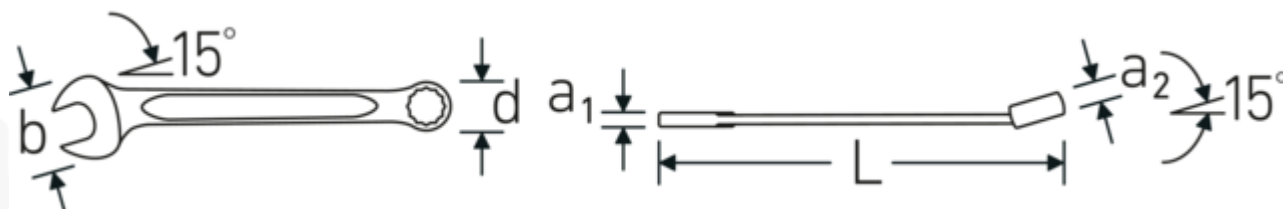

Zalety.

Wyprodukowano w Niemczech – STAHLWILLE Klucze oczkowo-płaskie OPEN BOX , bok oczka 15° zakrzywiony, długość 500 mm, DIN 3113 Form A / ISO 7738 Form A, , 40486969

Niezwykle wytrzymały i trwały – mocniejszy niż jakakolwiek śruba

Rysunek techniczny.

Atrybuty techniczne.

a1	13 mm
a2	20 mm

Dane logistyczne.

Głębokość mm (IFS)	505
Szerokość mm (IFS)	94

Szerokość mm (b)	94,5 mm	Wysokość mm (IFS)	36
d	65,3 mm	Długość (w opakowaniu, mm)	506
DIN	DIN 3113 Form A / ISO 7738 Form A	Szerokość (w opakowaniu, mm)	95
Długość mm (L)	500 mm	Wysokość (w opakowaniu, mm)	37
Pozycja szczęk	15 °	Objętość (w opakowaniu, dm ³)	1.77859 dm ³
Pozycja pierścienia	15 °	Art. nr	40486969
Szerokość w poprzek mieszkań 1 [cal]	1 13/16 "	Waga (brutto, kg)	1,343
Szerokość w poprzek mieszkań 2 [cal]	1 13/16 "	Waga PAP (kg)	0,000
		Waga PVC (kg)	0,017
		GTIN	4018754020348
		Kraj pochodzenia	GERMANY
		Region pochodzenia	Nordrhein-Westfalen
		WEEE/ElektroG	nicht ear-pflichtig
		Nr taryfy celnej	82041100
		Standard pakowania	1
		Waga (g)	1343 g