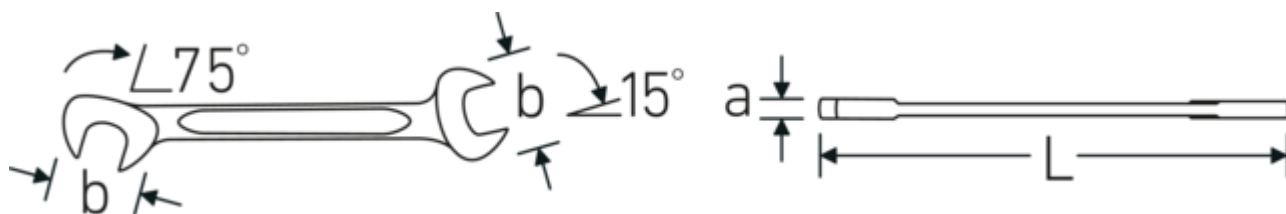

#### Designazione.

Chiave fissa a due bocche piccola ELECTRIC Mis. 3/8 " L.105mm

### Attributi tecnici.

a	3 mm
Larghezza mm (b)	21 mm
Lunghezza mm (L)	105 mm
Posizione della bocca	15/75 °
Larghezza tra i piatti 1 [pollice]	3/8 "
Larghezza tra i piatti 2 [pollici]	3/8 "