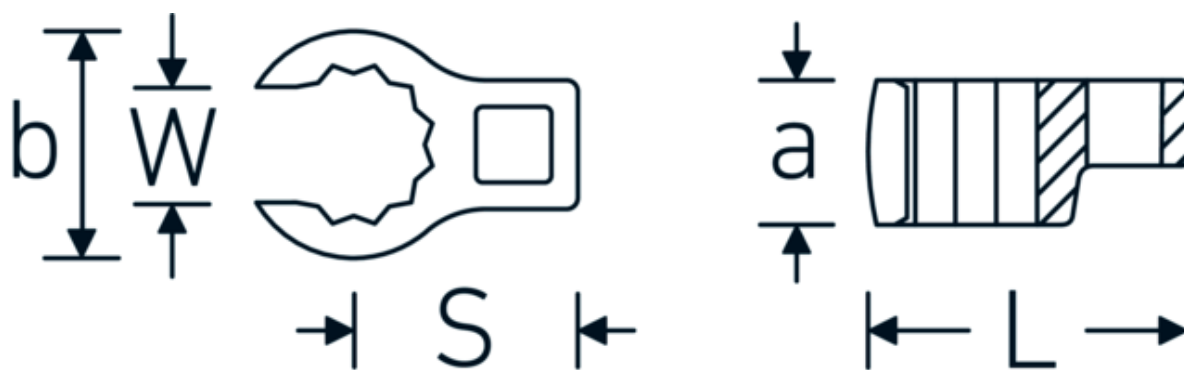

Klucz pazurowy oczkowy otwarty CROW-RING

440a

Art. nr 03490072
GTIN 4018754008544
Modelka 440 A 2

Oznaczenie.

1/2 " Klucz CROW-RING Wi. 2" Dt.83,2mm

Właściwości.

- stal stopowa chromowa, chromowane
- Uwaga! Zmienione wartości nastawcze w kluczu dynamometrycznego

Rysunek techniczny.

Atrybuty techniczne.

a	27,5 mm
Kwadratowy napęd wewnętrzny (cal)	1/2 "
Szerokość mm (b)	70,5 mm
Długość mm (L)	83,2 mm
S	44,1 mm

Dane logistyczne.

Głębokość mm (IFS)	83
Szerokość mm (IFS)	71
Wysokość mm (IFS)	28
Długość (w opakowaniu, mm)	83
Szerokość (w opakowaniu, mm)	71