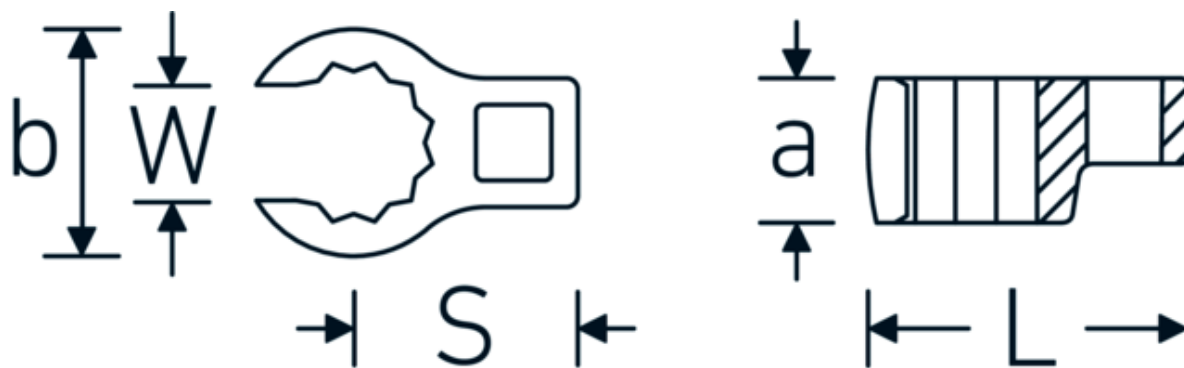

## Llaves de boca en estrella, tipo CROW-RING

440a

Núm. art. 03490069  
GTIN 4018754008537  
Modelo 440 A 1 13/16

**Designación.** 1/2 " Llave CROW-RING SW 1 13/16" Long.77,7mm

**Descripción.**

- Chrome-Alloy-Steel, cromadas
- ¡atención! Valores de regulación modificados en la llave dinamométrica

### Dibujo técnico.

### Atributos técnicos.

a	26 mm
Accionamiento cuadrado interior (pulgadas)	1/2 "
Anchura mm (b)	64,2 mm
Longitud mm (L)	77,7 mm
S	40,9 mm

<b>Anchura de los planos [pulgadas]</b>	1 13/16 "	<b>Núm. art.</b>	03490069
<b>W</b>	34,1 mm	<b>Peso (bruto, kg)</b>	0,215
		<b>Peso PAP (kg)</b>	0,000
		<b>Peso PVC (kg)</b>	0,003
		<b>GTIN</b>	4018754008537
		<b>País de origen</b>	GERMANY
		<b>Región de origen</b>	Nordrhein-Westfalen
		<b>RAEE/Ley eléctrica</b>	nicht ear-pflichtig
		<b>Arancel de aduanas núm.</b>	82042000
		<b>Norma de embalaje</b>	1
		<b>Peso</b>	229 g