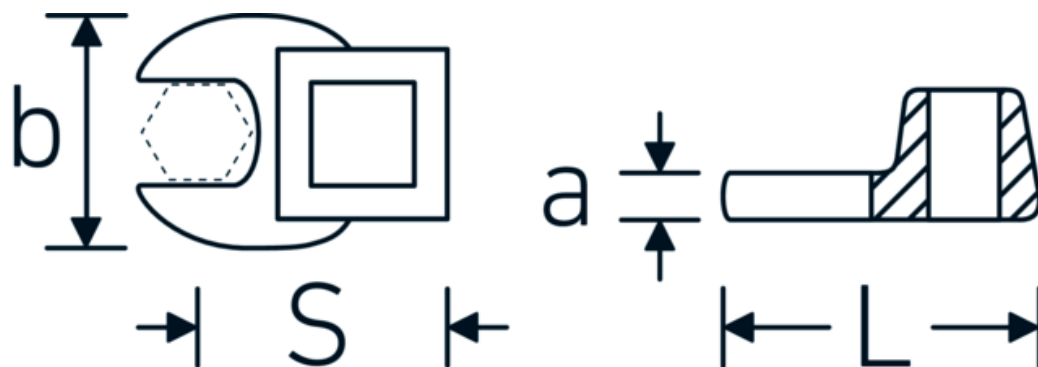

## Chiavi CROW-FOOT

**540a**

Nr. art **02500032**  
GTIN **4018754004638**  
Modello **540 A 1/2**

**Designazione.** 3/8 " Chiave CROW-FOOT Mis. 1/2" Lar.34,3mm

**Descrizione.**

- Chrome-Alloy-Steel, cromate
- Attenzione! Modifica il valore impostato sulla chiave dinamometrica <!-- (vedi indicazioni pag. [170524]) -->

## Disegno tecnico.

## Attributi tecnici.

a	6,3 mm
Azionamento quadrato interno (pollici)	3/8 "
Larghezza mm (b)	25,4 mm
Lunghezza mm (L)	34,3 mm
S	18,1 mm

## Dati logistici.

Profondità mm (IFS)	35
Larghezza mm (IFS)	24
Altezza mm (IFS)	16
Lunghezza (imballata, mm)	35
Larghezza (imballata, mm)	24
Altezza (imballata, mm)	16

Larghezza tra le piastre [pollici] 1/2 "