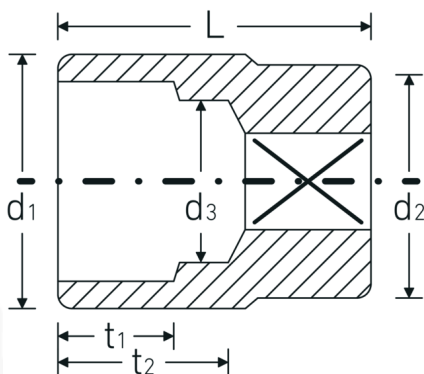

Doppen metrisch, 1"

60

Artikelnr. 06010034
GTIN 4018754009893
Model 60 34

Aanwijzing. 1 " Dop M. 34mm L.67mm

Eigenschappen.

- DIN 3124/ISO 2725-1
- AS-drive en HPQ®-high performance staal t/m 36, verchromd

Voordelen.

DIN 3124/ISO 2725-1

Technische tekening.

Technische kenmerken.

Uitvoerprofiel Dubbel-zeskant
AS-drive

Logistieke gegevens.

Diepte mm (IFS) 65
Breedte mm (IFS) 47

Aandrijving vierkant binnen (inch)	1 "	Hoogte mm (IFS)	47
d1	47 mm	Lengte (verpakt, mm)	100
d2	43 mm	Breedte (verpakt, mm)	75
d3	31 mm	Hoogte (verpakt, mm)	50
DIN	DIN 3124 / ISO 2725-1	Volume (verpakt, dm3)	0.375 dm3
Lengte mm (L)	67 mm	Artikelnr.	06010034
Sleutelplaatdikte [mm]	34 mm	Gewicht (bruto, KG)	0,796
t1	24 mm	Gewicht PAP (KG)	0,000
t2	34 mm	Gewicht PVC (KG)	0,006
		GTIN	4018754009893
		Land van oorsprong	GERMANY
		Regio van oorsprong	Nordrhein-Westfalen
		WEEE/ElektroG	nicht ear-pflichtig
		Douanetarief nr.	82042000
		Verpakkingsstandaard	2
		Gewicht (g)	398 g

Varianten.

Artikelnr.	Modelnr. (ERP)	Beschrijving	GTIN
06010030	60 30	1 " Dop M. 30mm L.65mm	4018754009879
06010032	60 32	1 " Dop M. 32mm L.67mm	4018754009886
06010034	60 34	1 " Dop M. 34mm L.67mm	4018754009893
06010036	60 36	1 " Dop M. 36mm L.67mm	4018754009909
06010041	60 41	1 " Dop M. 41mm L.70mm	4018754009916
06010046	60 46	1 " Dop M. 46mm L.75mm	4018754009923
06010050	60 50	1 " Dop M. 50mm L.80mm	4018754009930
06010055	60 55	1 " Dop M. 55mm L.85mm	4018754009947
06010060	60 60	1 " Dop M. 60mm L.90mm	4018754009954