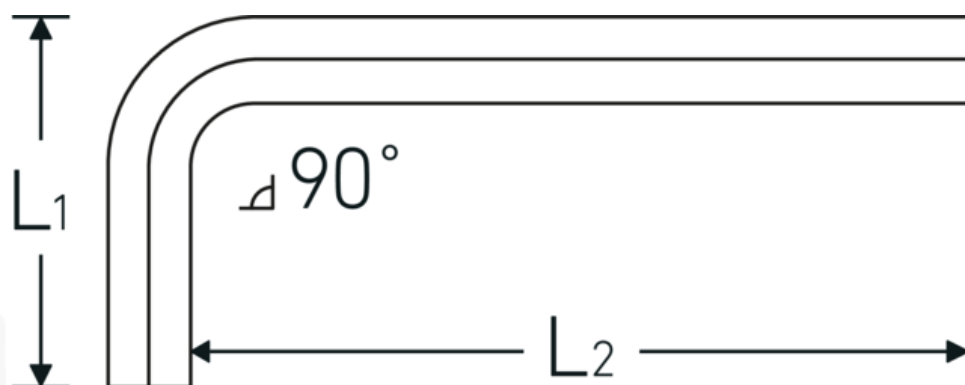

## Vinkelstiftnøgle

10760a

Art. nr. 43553006  
GTIN 4018754332298  
Model 10760a 3/32  
WINKELSCHRAUBENDREHER  
SECHSKANT

**Betegnelse.** Vinkelskruetrækker Udgang sekskant 3/32 L.17mm x 51mm

**Egenskaber.**

- til skruer med indiv. sekskant
- Chrom-Vanadium, forniklet (0,028; 0,035; 0,050" bruneret)

## Fordele.

til skruer med indvendig sekskant

## Tekniske egenskaber.

Udgangsprofil	Sekskant
Udvendig sekskant (tommer)	3/32