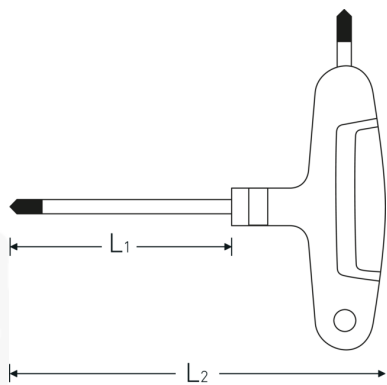

## Giravite TORX® a due teste

10769-3K

Nr. art    **43293050**  
GTIN       **4018754319527**  
Modello   **10769-3K T50**

### Designazione.

Giravite TORX® a due teste T50 L.130mm

### Descrizione.

- con impugnatura a 3 componenti
- per viti TORX® per interni
- Cromo-vanadio, cromo opaco
- punta nera

## Attributi tecnici.

<b>Profilo di uscita</b>	TORX®
<b>Dimensioni Profilo di uscita</b>	T50
<b>L1</b>	130 mm
<b>L2</b>	165 mm