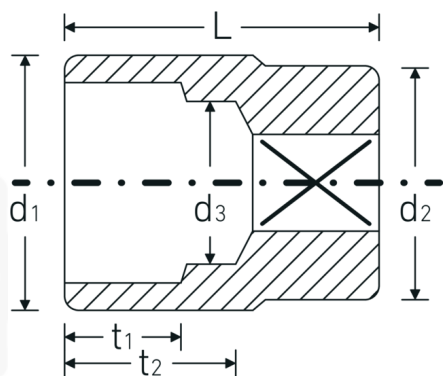

Dibujo técnico.