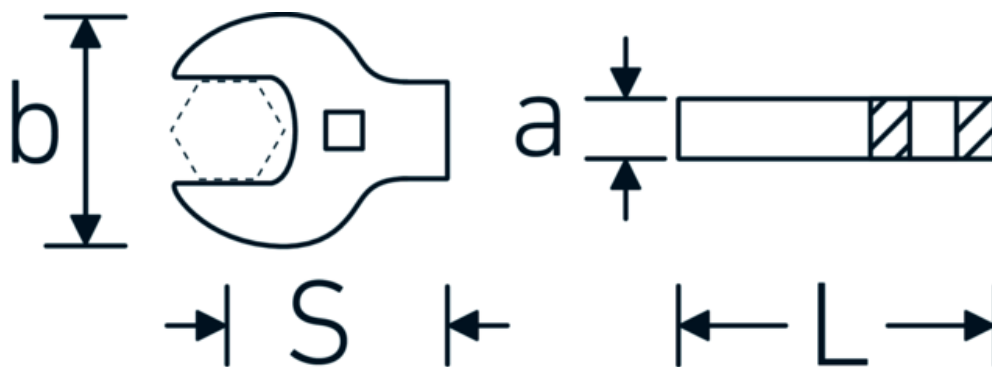

Llaves de boca tipo CROW-FOOT heavy-duty

540a HD

Núm. art. **02501058**

GTIN **4018754285754**

Modelo **540A HD SW 1.5/16**

Designación.

3/8 " Llaves de carga pesada CROW-FOOT SW 1 5/16" Long.63mm

Descripción.

- para cargas especialmente elevadas, p. ej., uniones a rosca de acero inoxidable
- máximo aprovechamiento de la llave de boca en combinación con carracas estándar
- cromadas
- suministro sin carraca
- ¡atención! Valores de regulación modificados en la llave dinamométrica

Ventajas.

para cargas especialmente elevadas, por ejemplo, conexiones roscadas de acero inoxidable

Dibujo técnico.

Atributos técnicos.

a	11 mm
Accionamiento cuadrado interior (pulgadas)	3/8 "
Anchura mm (b)	56 mm
Longitud mm (L)	63 mm
S	27,9 mm
Anchura de los planos [pulgadas]	1 5/16 "

Datos logísticos.

Profundidad mm (IFS)	60
Anchura mm (IFS)	55
Altura mm (IFS)	10
Longitud (empaquetada, mm)	70
Anchura (empaquetada, mm)	60
Altura en pulgadas	10
Volumen (envasado, dm3)	0.042 dm3
Núm. art.	02501058
Peso (bruto, kg)	0,158
Peso PAP (kg)	0,000
Peso PVC (kg)	0,002
GTIN	4018754285754
País de origen	GERMANY
Región de origen	Nordrhein-Westfalen
RAEE/Ley eléctrica	nicht ear-pflichtig
Arancel de aduanas núm.	82042000
Norma de embalaje	1
Peso	156 g