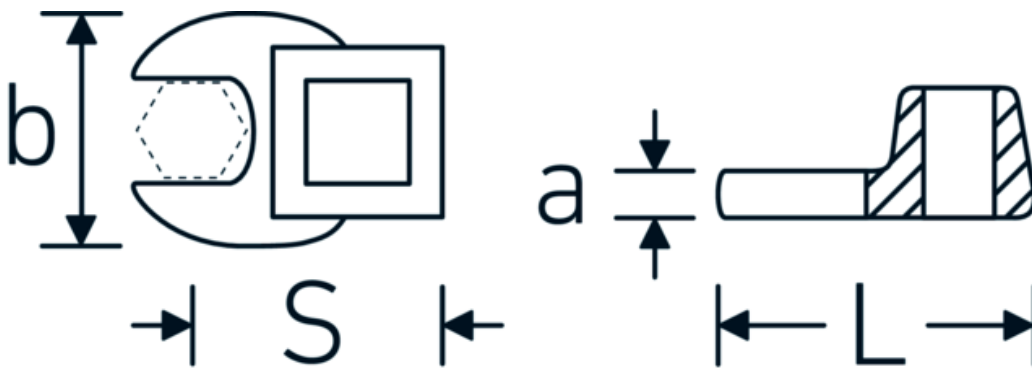

CROW-FOOT spanner

540

Product no. **02200017**
GTIN **4018754003549**
Model **540 17**

Label. 3/8 " CROW-FOOT spanner Spanner size 17mm L.42,5mm

Features.

- Chrome Alloy Steel, chrome plated
- Caution! Modified settings on torque wrench

Technical Drawing.

Technical Attributes.

a	6,3 mm
Internal square drive (inch)	3/8 "
Width mm (b)	38 mm
Length mm (L)	42,5 mm
S	23,8 mm
Width across flats [mm]	17 mm

Logistics data.

Depth mm (IFS)	43
Width mm (IFS)	37
Height mm (IFS)	18
Length (packed, mm)	43
Width (packed, mm)	37
Height (packed, mm)	18
Volume (packed, dm3)	0.028638 dm3

Variants.

Art. no.	Model no. (ERP)	Description	GTIN
01200008	540 8	1/4 " CROW-FOOT spanner Spanner size 8mm L.25,5mm	4018754149117
01200009	540 9	1/4 " CROW-FOOT spanner Spanner size 9mm L.25,5mm	4018754149124
01200010	540 10	1/4 " CROW-FOOT spanner Spanner size 10mm L.25,5mm	4018754149131
02200011	540 11	3/8 " CROW-FOOT spanner Spanner size 11mm L.32mm	4018754149414
02200012	540 12	3/8 " CROW-FOOT spanner Spanner size 12mm L.34,3mm	4018754003495
02200013	540 13	3/8 " CROW-FOOT spanner Spanner size 13mm L.34,3mm	4018754003501
02200014	540 14	3/8 " CROW-FOOT spanner Spanner size 14mm L.37,7mm	4018754003518
02200015	540 15	3/8 " CROW-FOOT spanner Spanner size 15mm L.37,7mm	4018754003525
02200016	540 16	3/8 " CROW-FOOT spanner Spanner size 16mm L.37,7mm	4018754003532
02200017	540 17	3/8 " CROW-FOOT spanner Spanner size 17mm L.42,5mm	4018754003549
02200018	540 18	3/8 " CROW-FOOT spanner Spanner size 18mm L.42,5mm	4018754003556
02200019	540 19	3/8 " CROW-FOOT spanner Spanner size 19mm L.42,5mm	4018754003563
02200020	540 20	3/8 " CROW-FOOT spanner Spanner size 20mm L.42,4mm	4018754141067
02200021	540 21	3/8 " CROW-FOOT spanner Spanner size 21mm L.44,5mm	4018754003570