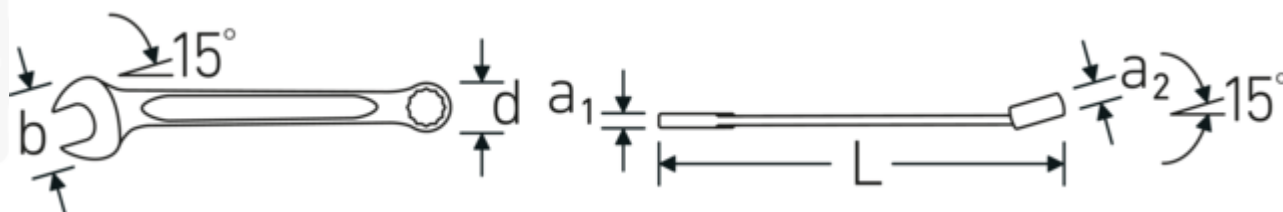

Avantages.

Made in Germany - STAHLWILLE Clés mixtes OPEN BOX, pouces, côté de l'anneau 15 °en angle, longueur 461 mm, DIN 3113 Form A / ISO 7738 Form A , 40486262

Extrêmement résistante et durable - plus solide que n'importe quelle vis

Une structure de surface antidérapante, de qualité supérieure - pour un travail plus sûr, même avec des mains huileuses

Dessin technique.

Attributs techniques.

a1	10 mm
a2	18 mm
Largeur mm (b)	80 mm
d	51,4 mm
DIN	DIN 3113 Form A / ISO 7738 Form A
Longueur mm (L)	461 mm
Angle de la mâchoire	15 °
Position de l'anneau	15 °
Ouverture 1 [pouces]	1 7/16 "
Ouverture 2 [pouces]	1 7/16 "