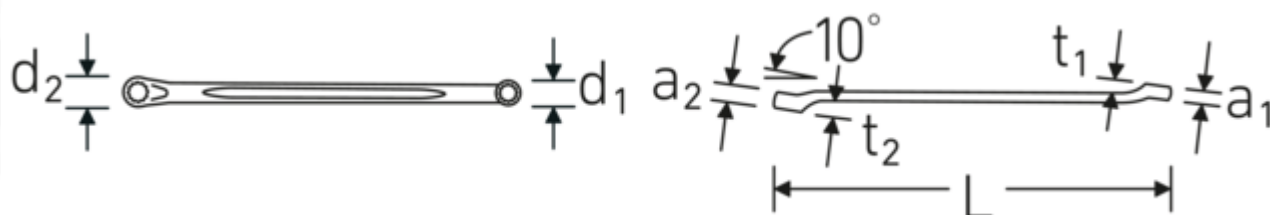

Rysunek techniczny.