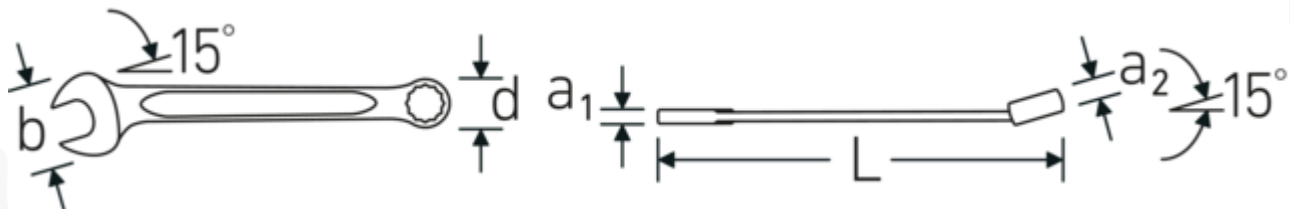

Technische tekening.

Technische kenmerken.

a1	11 mm
a2	19 mm

Logistieke gegevens.

Diepte mm (IFS)	482
Breedte mm (IFS)	84