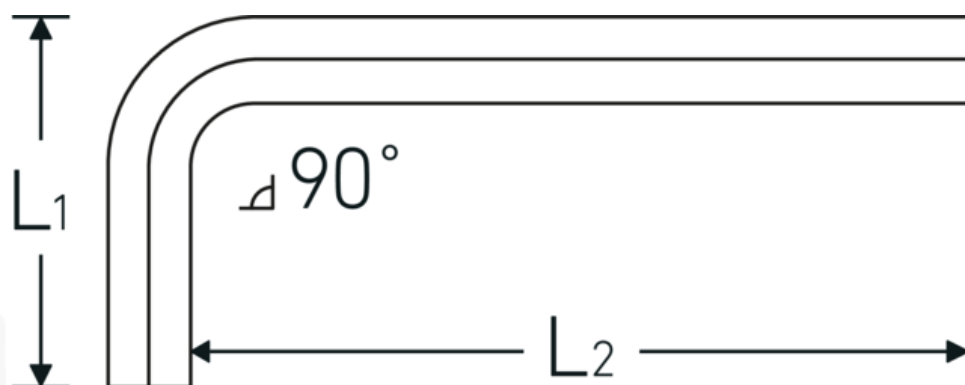

Vinkelstiftnøgle

10760a

Art. nr. 43553004
GTIN 4018754332274
Model 10760a 1/16
WINKELSCHRAUBENDREHER
SECHSKANT

Betegnelse. Vinkelskruetrækker Udgang sekskant 1/16 L.15mm x 45mm

Egenskaber.

- til skruer med indiv. sekskant
- Chrom-Vanadium, forniklet (0,028; 0,035; 0,050" bruneret)

Fordele.

til skruer med indvendig sekskant

Teknisk tegning.

Tekniske egenskaber.

Udgangsprofil	Sekskant
Udvendig sekskant (tommer)	1/16

Logistiske data.

Dybde mm (IFS)	46
Bredde mm (IFS)	15

L1	15 mm	Højde mm (IFS)	2
L2	45 mm	Længde (pakket, mm)	170
		Bredde (pakket, mm)	100
		Højde (pakket, mm)	3
		Volumen (pakket, dm3)	0.051 dm3
		Art. nr.	43553004
		Vægt (g)	1 g
		Vægt PAP (kg)	0,000
		Vægt PVC (kg)	0,004
		GTIN	4018754332274
		Oprindelsesland	GERMANY
		Oprindelsesregion	Nordrhein-Westfalen
		WEEE/ElektroG	nicht ear-pflichtig
		Toldtarif nr.	82054000
		Standard for pakning	10