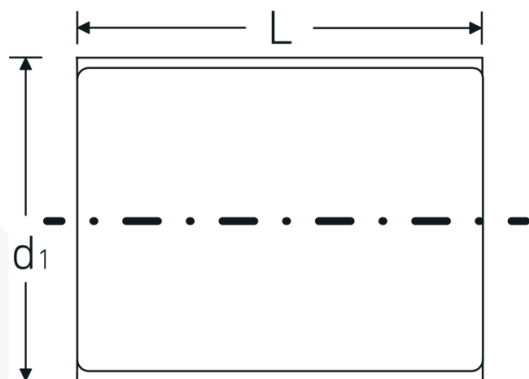

### 12179 VDE

Art. nr. 03370022  
GTIN 4018754253814  
Model 12179 VDE-22

**Betegnelse.** 1/2 " VDE-topnøgleindsats St. 22mm L.60mm

**Egenskaber.**

- HPQ®-stål, forkromet
- VDE isoleret op til 1000 V
- DIN EN 60900
- #T; AC/1000 V

## Teknisk tegning.

## Tekniske egenskaber.

|                                    |                          |
|------------------------------------|--------------------------|
| Udgangsprofil                      | Dobbeltsekskant AS-drive |
| Firkantet drev indvendigt (tommer) | 1/2 "                    |
| d1                                 | 34,7 mm                  |
| DIN                                | DIN EN 60900             |
| Længde mm (L)                      | 60 mm                    |
| Bredde på tværs af flader [mm]     | 22 mm                    |