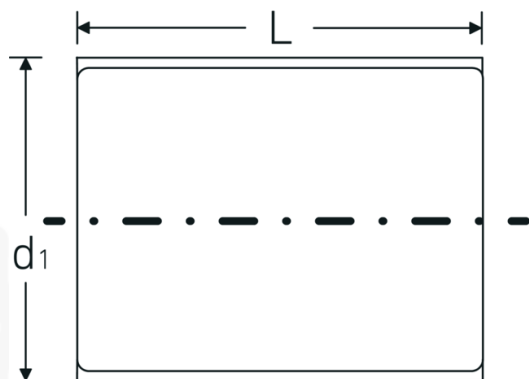

Chiavi a bussola VDE 3/8"

12171 VDE

Nr. art 02380008
GTIN 4018754253463
Modello 12171 VDE-8

Designazione.

3/8 " Chiave a bussola VDE Mis. 8mm Lar.43mm

Descrizione.

- acciaio ad alte prestazioni HPQ®, cromate
- VDE isolato fino a 1000 V
- DIN EN 60900
- #T; AC/1000 V

Vantaggi.

Acciaio HPQ® ad alte prestazioni, cromato

Disegno tecnico.

Attributi tecnici.

Profilo di uscita	poligonali AS-drive
Azionamento quadrato interno (pollici)	3/8 "
d1	16,7 mm
DIN	DIN EN 60900
Lunghezza mm (L)	43 mm
Larghezza tra i piatti [mm]	8 mm

Dati logistici.

Profondità mm (IFS)	42
Larghezza mm (IFS)	16
Altezza mm (IFS)	16
Lunghezza (imballata, mm)	60
Larghezza (imballata, mm)	35
Altezza (imballata, mm)	35
Volume (imballato, dm3)	0.0735 dm3
N° Art.	02380008
Peso (lordo, kg)	0,050
Peso PAP (kg)	0,000
Peso PVC (kg)	0,002
GTIN	4018754253463
Paese di origine	GERMANY
Regione di origine	Nordrhein-Westfalen
RAEE/Legge sull'elettricità	nicht ear-pflichtig
N. tariffa doganale	82042000
Standard di imballaggio	1
Peso [mm]	26 g