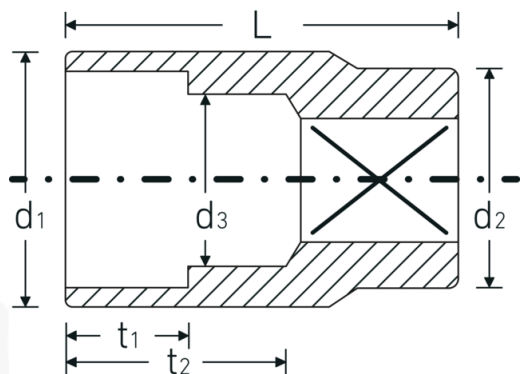

Chiavi a bussola

52

Nr. art **03030014**
GTIN **4018754005864**
Modello **52 14**

Designazione. 1/2 " Inserto chiave a bussola Mis. 14mm Lar.38mm

Descrizione.

- DIN 3124/ISO 2725-1, ASME B 107.5M, DIN EN 3709
- acciaio ad alte prestazioni HPQ®, cromate

Vantaggi.

DIN 3124/ISO 2725-1, ASME B 107.5M, E DIN EN 3709 (valori di controllo)

Disegno tecnico.

Attributi tecnici.

Profilo di uscita Esagonale AS-drive

Dati logistici.

Profondità mm (IFS) 38
Larghezza mm (IFS) 23

Azionamento quadrato interno (pollici)	1/2 "	Altezza mm (IFS)	23
d1	19,9 mm	Lunghezza (imballata, mm)	128
d2	22,7 mm	Larghezza (imballata, mm)	58
d3	13 mm	Altezza (imballata, mm)	40
DIN	DIN 3124 / ISO 2725-1, ASME B 107.5M, DIN EN 3709	Volume (imballato, dm3)	0.29696 dm3
Lunghezza mm (L)	38 mm	N° Art.	03030014
Larghezza tra i piatti [mm]	14 mm	Peso (lordo, kg)	0,595
t1	13 mm	Peso PAP (kg)	0,000
t2	20,5 mm	Peso PVC (kg)	0,006
		GTIN	4018754005864
		Paese di origine	GERMANY
		Regione di origine	Nordrhein-Westfalen
		RAEE/Legge sull'elettricità	nicht ear-pflichtig
		N. tariffa doganale	82042000
		Standard di imballaggio	10
		Peso [mm]	59 g