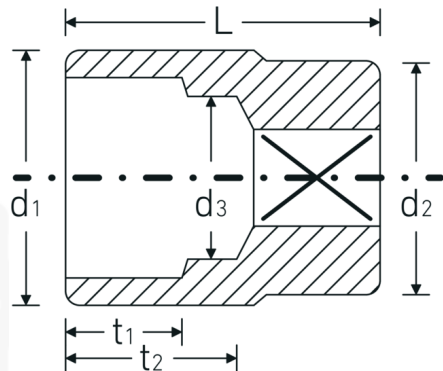

Topnøglehoveder

55

Art. nr. **05010050**
GTIN **4018754008865**
Model **55 50**

Betegnelse. 3/4 " Topnøgleindsats St. 50mm L.80mm

Egenskaber.

- DIN 3124/ISO 2725-1, ASME B 107.5 M
- AS-drive og HPQ®-stål indtil 38 mm., forkromet

Fordele.

Made in Germany – STAHlwille {190}
Topnøglehoveder 50 mm længde 80 mm

Smedet i form, hærdet og afkølet i oliebad

Sekskant AS-drive, HPQ®-højtydende stål, forkromet

Ekstremt modstandsdygtig, usædvanlig holdbar

Teknisk tegning.

Tekniske egenskaber.

Udgangsprofil	Sekskant AS-drive
Firkantet drev indvendigt (tommer)	3/4 "
d1	66 mm
d2	40 mm
d3	33 mm
DIN	DIN 3124 / ISO 2725-1, ASME B 107.5 M
Længde mm (L)	80 mm
Bredde på tværs af flader [mm]	50 mm
t1	34 mm
t2	48,5 mm

Varianter.

Art. nr.	Model nr. (ERP)	Betegnelse	GTIN
05010019	55 19	3/4 " Topnøgleindsats St. 19mm L.50mm	4018754008667
05010021	55 21	3/4 " Topnøgleindsats St. 21mm L.50mm	4018754008681
05010022	55 22	3/4 " Topnøgleindsats St. 22mm L.51mm	4018754008698
05010024	55 24	3/4 " Topnøgleindsats St. 24mm L.51mm	4018754008711
05010027	55 27	3/4 " Topnøgleindsats St. 27mm L.54mm	4018754008742
05010030	55 30	3/4 " Topnøgleindsats St. 30mm L.58mm	4018754008773
05010032	55 32	3/4 " Topnøgleindsats St. 32mm L.58mm	4018754008780
05010033	55 33	3/4 " Topnøgleindsats St. 33mm L.60mm	4018754008797
05010034	55 34	3/4 " Topnøgleindsats St. 34mm L.60mm	4018754008803
05010036	55 36	3/4 " Topnøgleindsats St. 36mm L.60mm	4018754008810
05010038	55 38	3/4 " Topnøgleindsats St. 38mm L.64mm	4018754008834
05010041	55 41	3/4 " Topnøgleindsats St. 41mm L.67mm	4018754008841
05010046	55 46	3/4 " Topnøgleindsats St. 46mm L.73mm	4018754008858
05010050	55 50	3/4 " Topnøgleindsats St. 50mm L.80mm	4018754008865